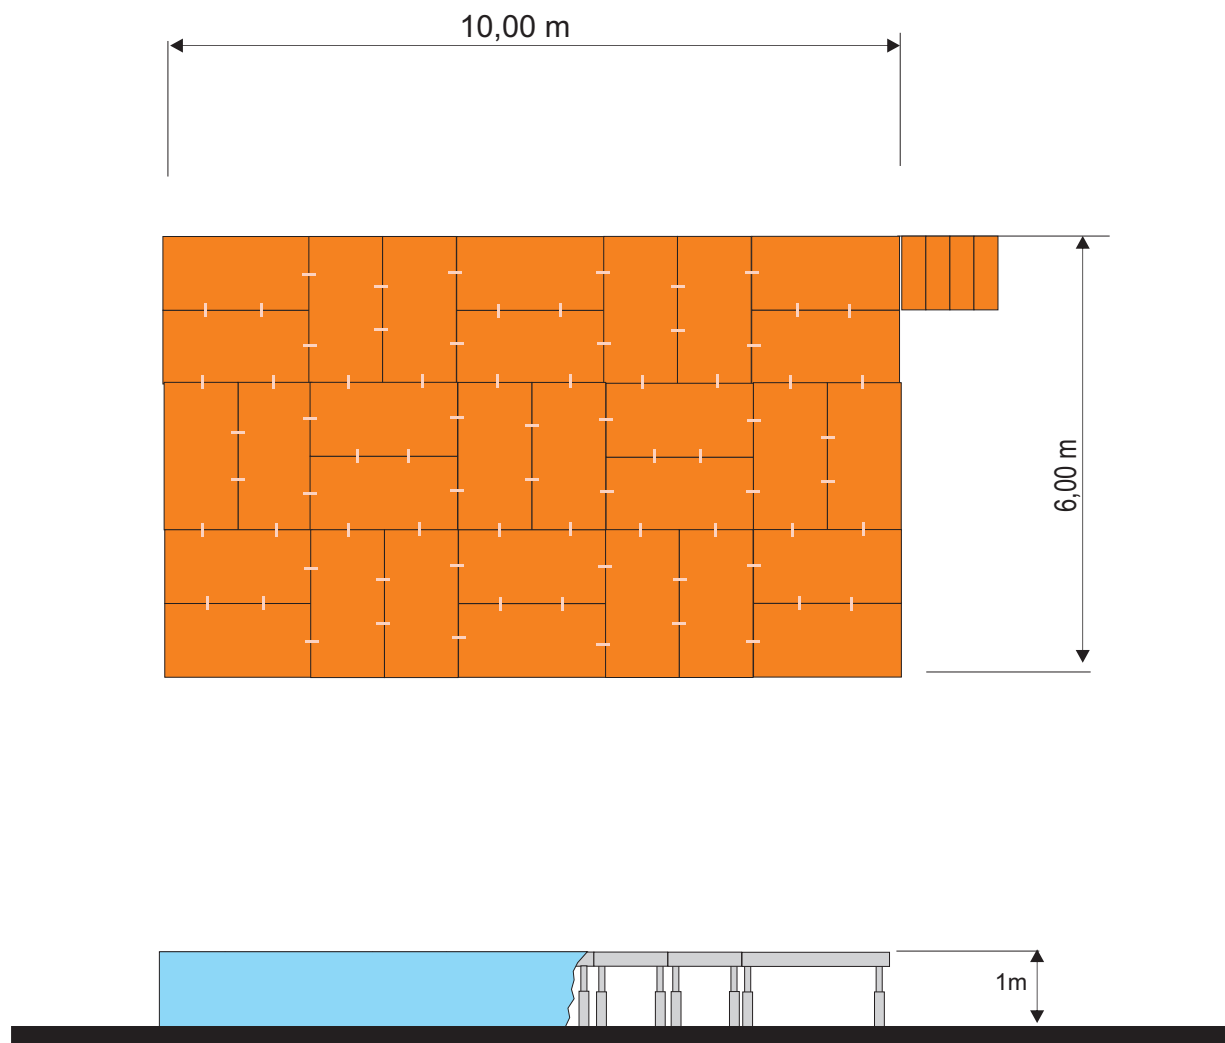

TLOCRT POZORNICE

Podesti pozornica veličine 2x1m.
Podesti su vezani u jednu cijelinu
Raspored slaganja prema tlocrtu - 30 kom podesta
Stepenice širine 1,00m - 1kom
Spojnice (2kom.- duža strana, 1kom.-kraća strana).