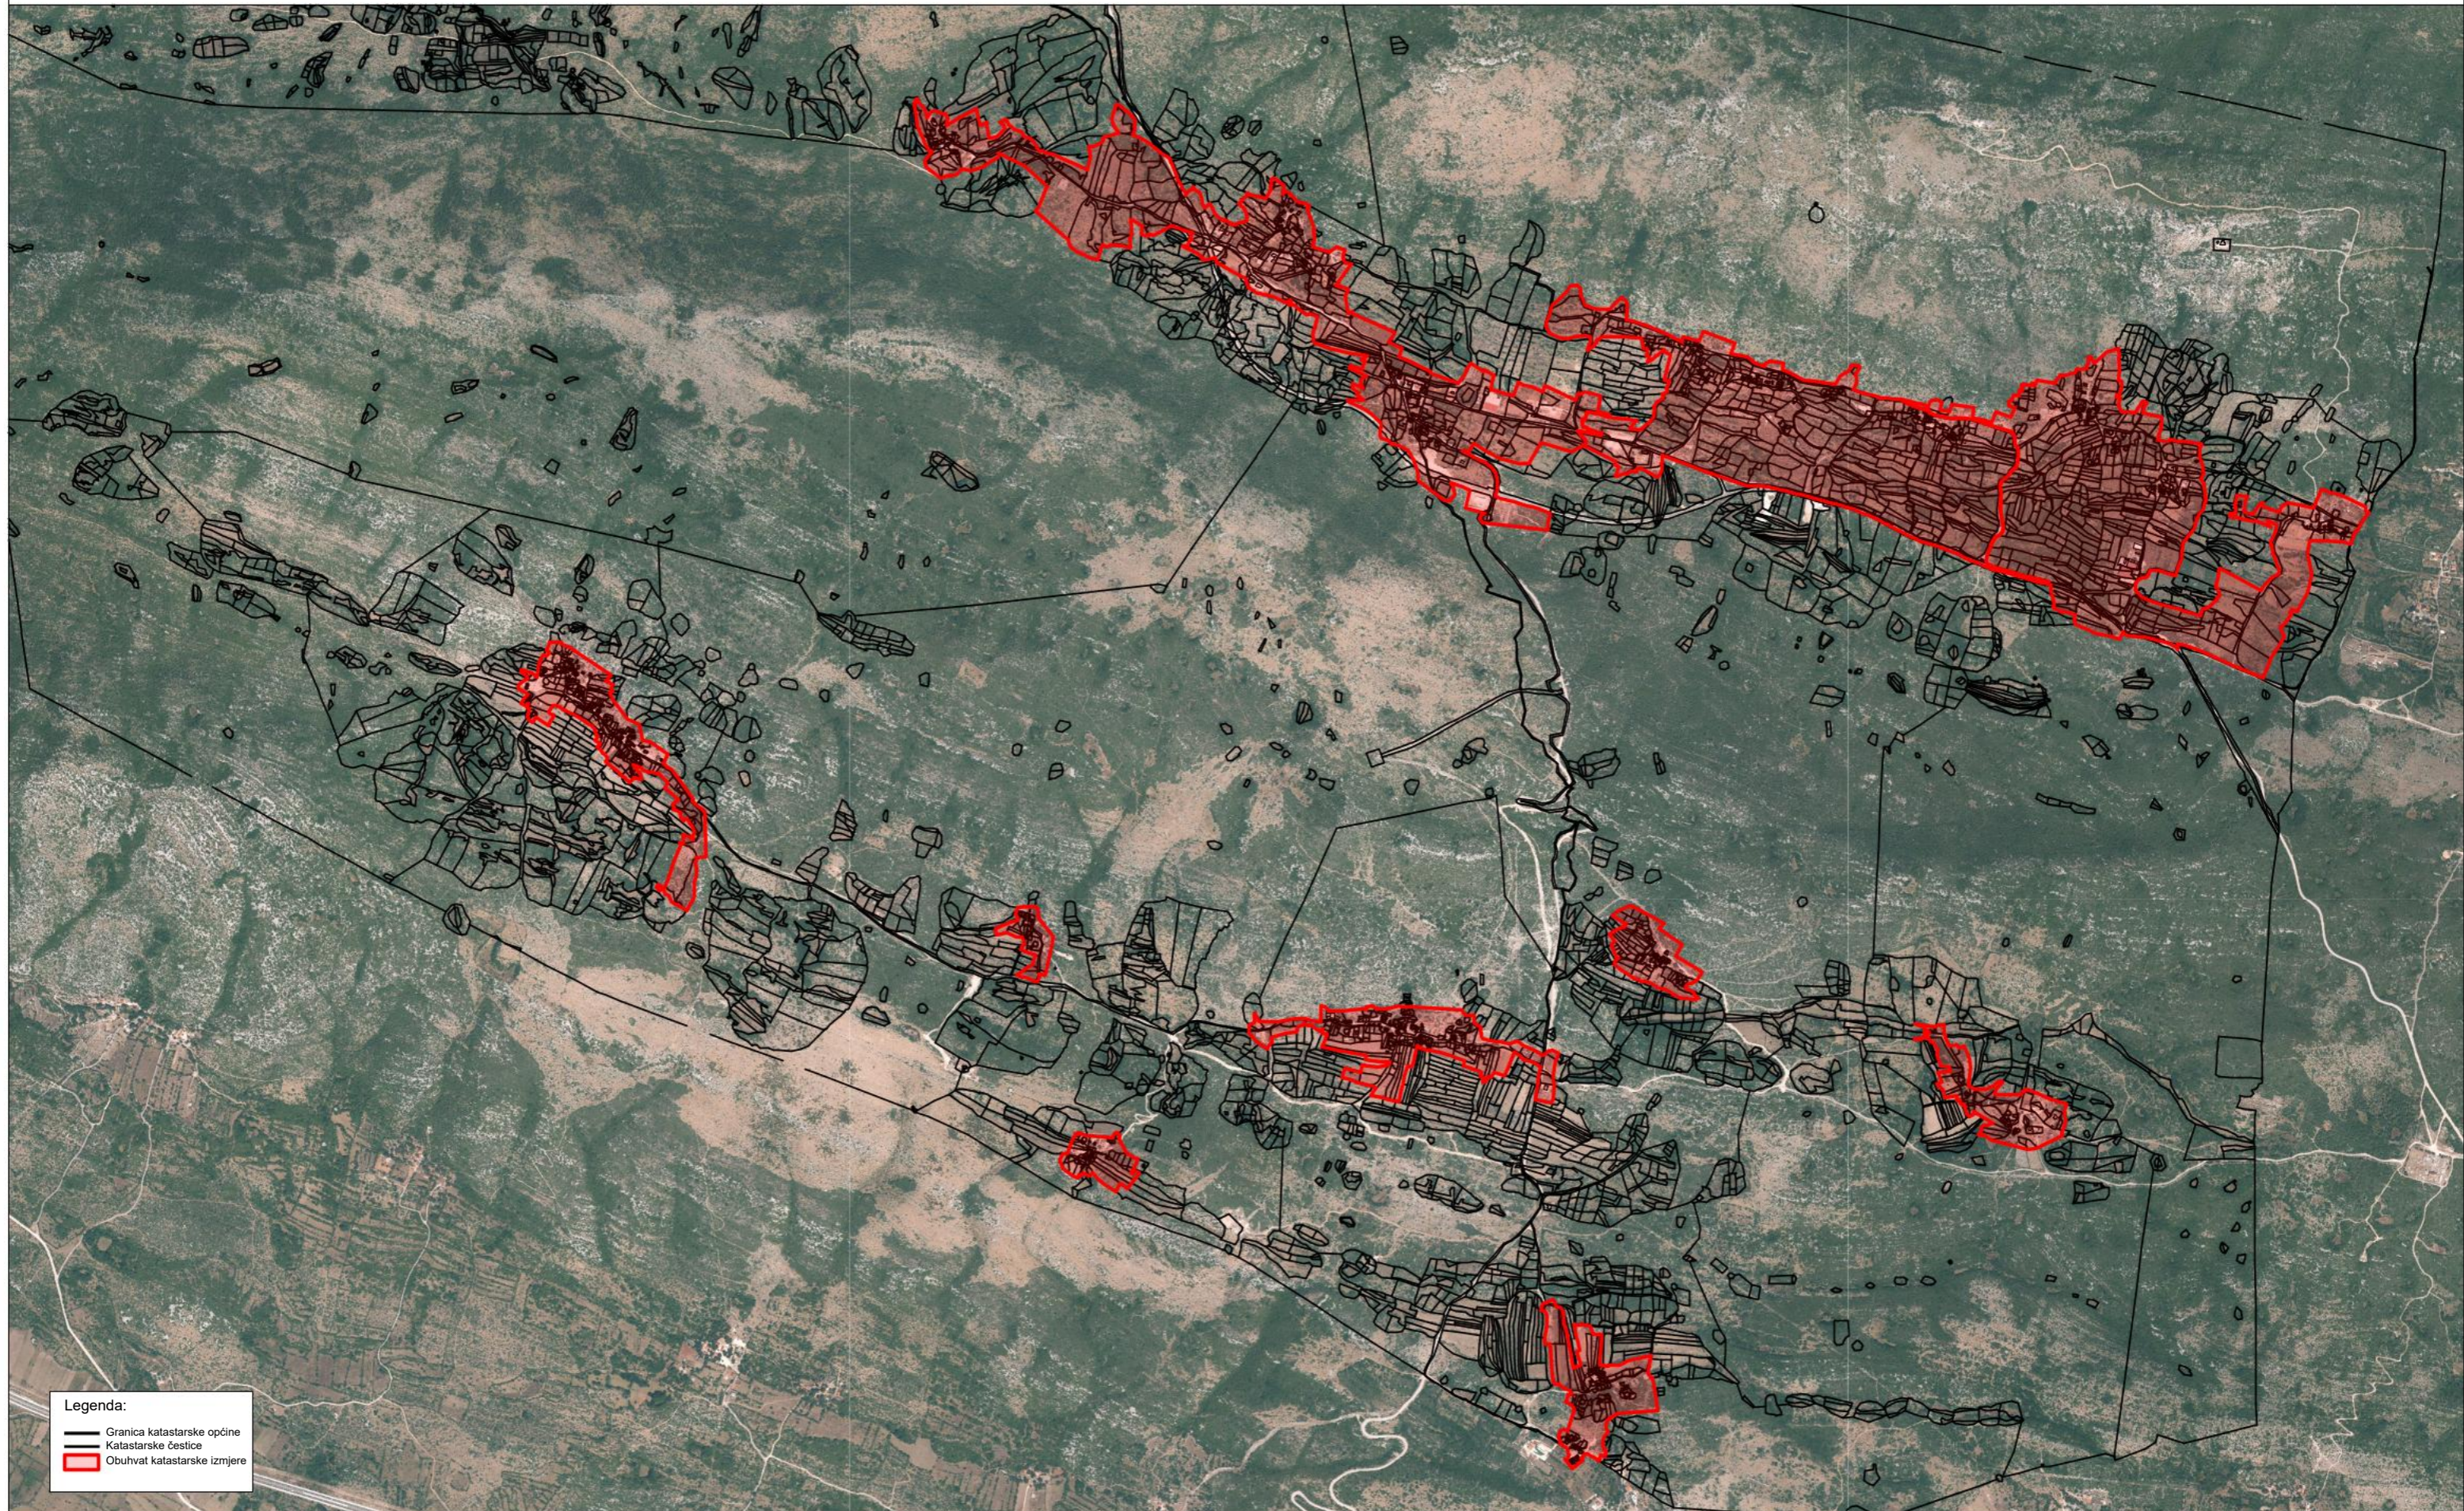

# PREGLEDNA KARTA KATASTARSKE IZMJERE ZA DIO K.O. LEČEVICA NA PODRUČJU OPĆINE LEČEVICA

Mjerilo 1 : 18 000

Legenda:

- Granica katastarske općine
- Katastarske čestice
- ▭ Obuhvat katastarske izmjere